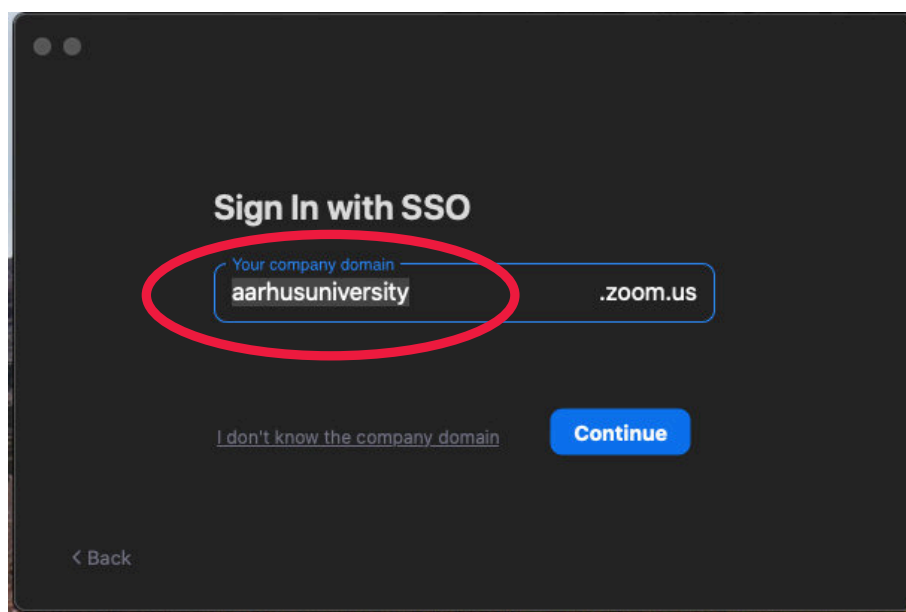

Zoom login for AU-medarbejdere

Du bliver nu dirigeret videre til

WAYF

Hvor du logger ind med dit Auid og password

WAYF.AU.DK

Indtast brugernavn og kodeord

En web-tjeneste har bedt om, at du tilkendegiver dig. Indtast venligst brugernavn adgangskode.

Brugernavn
au*****

Vis gemte logins

LOGIN

Vælg [Åbn link]:

Åbn program

https://aarhusuniversity.zoom.us vil åbne et **zoommtg**-link.
Dette link skal åbnes med et program.

Send til:

zoom.us