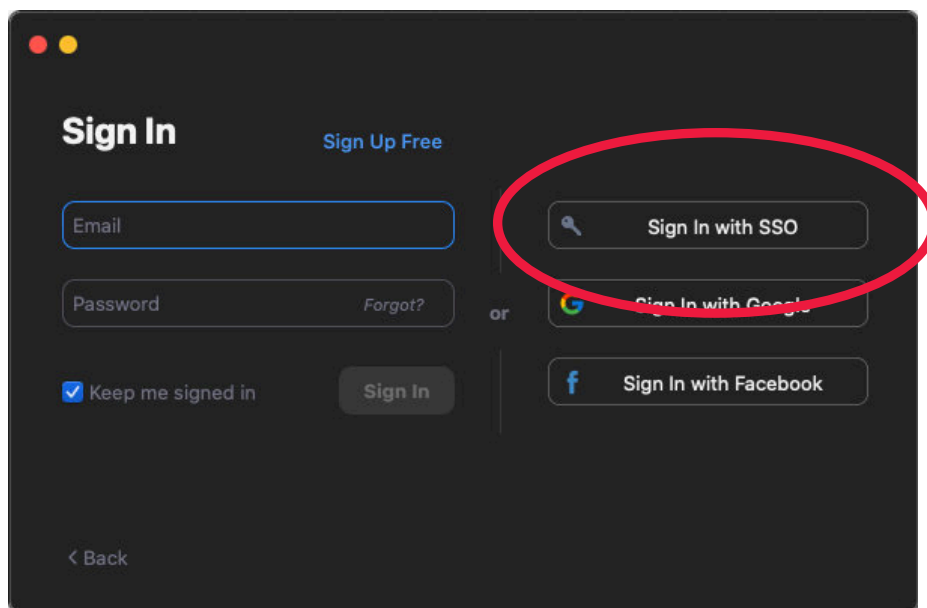

Zoom login for AU-medarbejdere

Du bliver nu dirigeret videre til

WAYF

Hvor du logger ind med dit Auid og password

WAYF.AU.DK

Indtast brugernavn og kodeord

En web-tjeneste har bedt om, at du tilkendegiver dig. Indtast venligst brugernavn adgangskode.

Brugernavn
au*****

Vis gemte logins

LOGIN

Vælg [Åbn link]:

Åbn program

https://aarhusuniversity.zoom.us vil åbne et **zoommtg**-link.
Dette link skal åbnes med et program.

Send til:

zoom.us